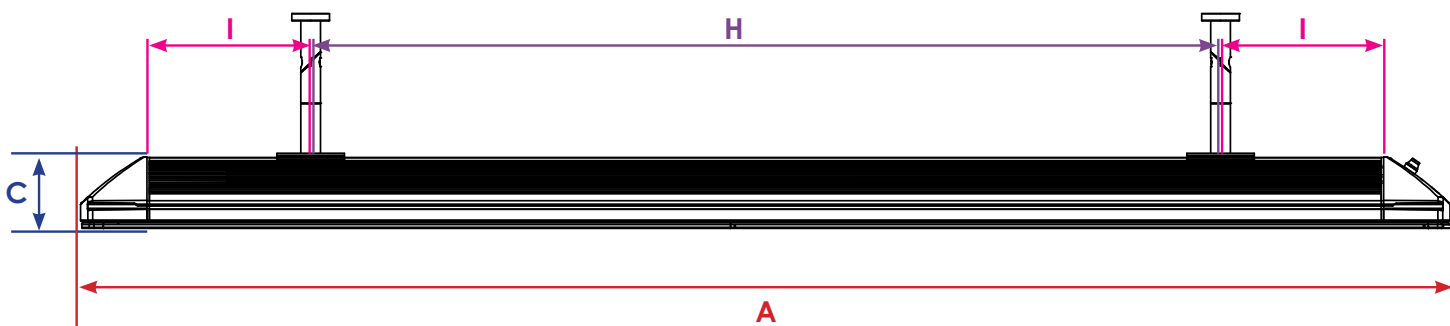

HEATSCOPE VISION

	A	B	C	D	E	F	G	H	I
MHS-VE1600 MHS-VT1600	810 mm	184 mm	90 mm	9 mm	100 mm	60 mm	11 mm	≤ 300 mm	≥ 175 mm
MHS-VE2200 MHS-VT2200	1160 mm							≤ 650 mm	≥ 175 mm
MHS-VE3200 MHS-VT3200	1660 mm							≤ 1150 mm	≥ 175 mm